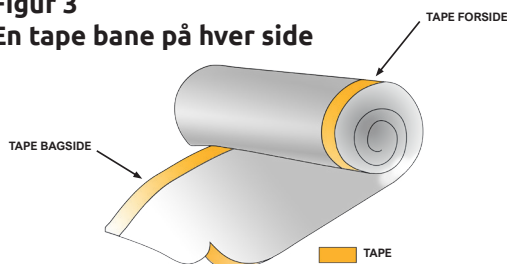

alpha® lysningsfolie oversigt

- kvalitet fra **BetaPack**

Lysningsfolie fås i følgende udgaver med forskellige pre-monterede tapebaner:

Figur 1
En tape bane

Figur 2
To tape baner på samme side

Figur 3
En tape bane på hver side

Figur 4
Tre tape baner

DB nr.	Standard alpha lysningsfolie 1 bane tape
	alpha lysningsfolie 20 cm - 1 tape
	alpha lysningsfolie 25 cm - 1 tape
	alpha lysningsfolie 30 cm - 1 tape
	alpha lysningsfolie 35 cm - 1 tape
	alpha lysningsfolie 40 cm - 1 tape
	alpha lysningsfolie 45 cm - 1 tape
	alpha lysningsfolie 50 cm - 1 tape
	alpha lysningsfolie 55 cm - 1 tape
	alpha lysningsfolie 60 cm - 1 tape
DB nr.	Standard alpha lysningsfolie 2 baner tape
	alpha lysningsfolie 20 cm - 2 tape
	alpha lysningsfolie 25 cm - 2 tape
1877284*	alpha lysningsfolie 30 cm - 2 tape
	alpha lysningsfolie 35 cm - 2 tape
1839669*	alpha lysningsfolie 40 cm - 2 tape
	alpha lysningsfolie 45 cm - 2 tape
	alpha lysningsfolie 50 cm - 2 tape
	alpha lysningsfolie 55 cm - 2 tape
	alpha lysningsfolie 60 cm - 2 tape
DB nr.	Standard alpha lysningsfolie 3 baner tape
	alpha lysningsfolie 20 cm - 3 tape
	alpha lysningsfolie 25 cm - 3 tape
	alpha lysningsfolie 30 cm - 3 tape
	alpha lysningsfolie 35 cm - 3 tape
	alpha lysningsfolie 40 cm - 3 tape
	alpha lysningsfolie 45 cm - 3 tape
	alpha lysningsfolie 50 cm - 3 tape
	alpha lysningsfolie 55 cm - 3 tape
	alpha lysningsfolie 60 cm - 3 tape