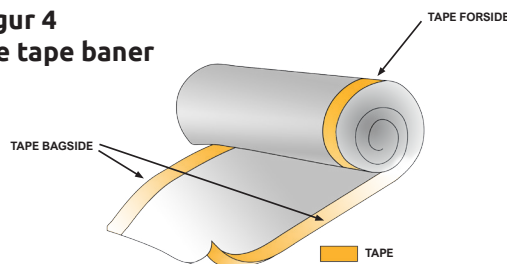

alpha® lysningsfolie oversigt

- kvalitet fra **BetaPack**

Lysningsfolie fås i følgende udgaver med forskellige pre-monterede tapebaner:

Figur 1
En tape bane

Figur 2
To tape baner på samme side

Figur 3
En tape bane på hver side

Figur 4
Tre tape baner

DB nr.	Standard alpha lysningsfolie 1 bane tape
	alpha lysningsfolie 20 cm - 1 tape
	alpha lysningsfolie 25 cm - 1 tape
	alpha lysningsfolie 30 cm - 1 tape
	alpha lysningsfolie 35 cm - 1 tape
	alpha lysningsfolie 40 cm - 1 tape
	alpha lysningsfolie 45 cm - 1 tape
	alpha lysningsfolie 50 cm - 1 tape
	alpha lysningsfolie 55 cm - 1 tape
	alpha lysningsfolie 60 cm - 1 tape
DB nr.	Standard alpha lysningsfolie 2 baner tape
	alpha lysningsfolie 20 cm - 2 tape
	alpha lysningsfolie 25 cm - 2 tape
1877284*	alpha lysningsfolie 30 cm - 2 tape
	alpha lysningsfolie 35 cm - 2 tape
1839669*	alpha lysningsfolie 40 cm - 2 tape
	alpha lysningsfolie 45 cm - 2 tape
	alpha lysningsfolie 50 cm - 2 tape
	alpha lysningsfolie 55 cm - 2 tape
	alpha lysningsfolie 60 cm - 2 tape
DB nr.	Standard alpha lysningsfolie 3 baner tape
	alpha lysningsfolie 20 cm - 3 tape
	alpha lysningsfolie 25 cm - 3 tape
	alpha lysningsfolie 30 cm - 3 tape
	alpha lysningsfolie 35 cm - 3 tape
	alpha lysningsfolie 40 cm - 3 tape
	alpha lysningsfolie 45 cm - 3 tape
	alpha lysningsfolie 50 cm - 3 tape
	alpha lysningsfolie 55 cm - 3 tape
	alpha lysningsfolie 60 cm - 3 tape