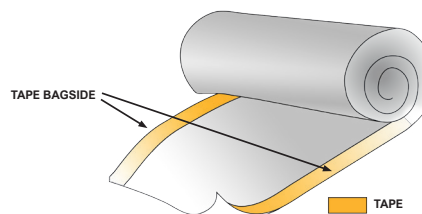

alpha® lysningsfolie oversigt

- kvalitet fra **BetaPack**

Lysningsfolie fås i følgende udgaver med forskellige pre-monterede tapebaner:

Figur 1
En tape bane

Figur 2
To tape baner på samme side

Figur 3
En tape bane på hver side

Figur 4
Tre tape baner

DB nr.	Standard alpha lysningsfolie 1 bane tape
	alpha lysningsfolie 20 cm - 1 tape
	alpha lysningsfolie 25 cm - 1 tape
	alpha lysningsfolie 30 cm - 1 tape
	alpha lysningsfolie 35 cm - 1 tape
	alpha lysningsfolie 40 cm - 1 tape
	alpha lysningsfolie 45 cm - 1 tape
	alpha lysningsfolie 50 cm - 1 tape
	alpha lysningsfolie 55 cm - 1 tape
	alpha lysningsfolie 60 cm - 1 tape
DB nr.	Standard alpha lysningsfolie 2 baner tape
	alpha lysningsfolie 20 cm - 2 tape
	alpha lysningsfolie 25 cm - 2 tape
1877284*	alpha lysningsfolie 30 cm - 2 tape
	alpha lysningsfolie 35 cm - 2 tape
1839669*	alpha lysningsfolie 40 cm - 2 tape
	alpha lysningsfolie 45 cm - 2 tape
	alpha lysningsfolie 50 cm - 2 tape
	alpha lysningsfolie 55 cm - 2 tape
	alpha lysningsfolie 60 cm - 2 tape
DB nr.	Standard alpha lysningsfolie 3 baner tape
	alpha lysningsfolie 20 cm - 3 tape
	alpha lysningsfolie 25 cm - 3 tape
	alpha lysningsfolie 30 cm - 3 tape
	alpha lysningsfolie 35 cm - 3 tape
	alpha lysningsfolie 40 cm - 3 tape
	alpha lysningsfolie 45 cm - 3 tape
	alpha lysningsfolie 50 cm - 3 tape
	alpha lysningsfolie 55 cm - 3 tape
	alpha lysningsfolie 60 cm - 3 tape