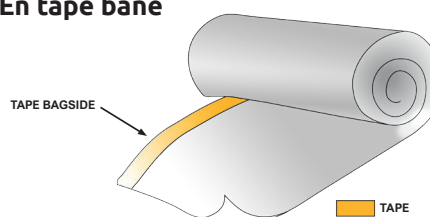

alpha® lysningsfolie oversigt

- kvalitet fra **BetaPack**

Lysningsfolie fås i følgende udgaver med forskellige pre-monterede tapebaner:

Figur 1
En tape bane

Figur 2
To tape baner på samme side

Figur 3
En tape bane på hver side

Figur 4
Tre tape baner

DB nr.	Standard alpha lysningsfolie 1 bane tape
	alpha lysningsfolie 20 cm - 1 tape
	alpha lysningsfolie 25 cm - 1 tape
	alpha lysningsfolie 30 cm - 1 tape
	alpha lysningsfolie 35 cm - 1 tape
	alpha lysningsfolie 40 cm - 1 tape
	alpha lysningsfolie 45 cm - 1 tape
	alpha lysningsfolie 50 cm - 1 tape
	alpha lysningsfolie 55 cm - 1 tape
	alpha lysningsfolie 60 cm - 1 tape
DB nr.	Standard alpha lysningsfolie 2 baner tape
	alpha lysningsfolie 20 cm - 2 tape
	alpha lysningsfolie 25 cm - 2 tape
1877284*	alpha lysningsfolie 30 cm - 2 tape
	alpha lysningsfolie 35 cm - 2 tape
1839669*	alpha lysningsfolie 40 cm - 2 tape
	alpha lysningsfolie 45 cm - 2 tape
	alpha lysningsfolie 50 cm - 2 tape
	alpha lysningsfolie 55 cm - 2 tape
	alpha lysningsfolie 60 cm - 2 tape
DB nr.	Standard alpha lysningsfolie 3 baner tape
	alpha lysningsfolie 20 cm - 3 tape
	alpha lysningsfolie 25 cm - 3 tape
	alpha lysningsfolie 30 cm - 3 tape
	alpha lysningsfolie 35 cm - 3 tape
	alpha lysningsfolie 40 cm - 3 tape
	alpha lysningsfolie 45 cm - 3 tape
	alpha lysningsfolie 50 cm - 3 tape
	alpha lysningsfolie 55 cm - 3 tape
	alpha lysningsfolie 60 cm - 3 tape